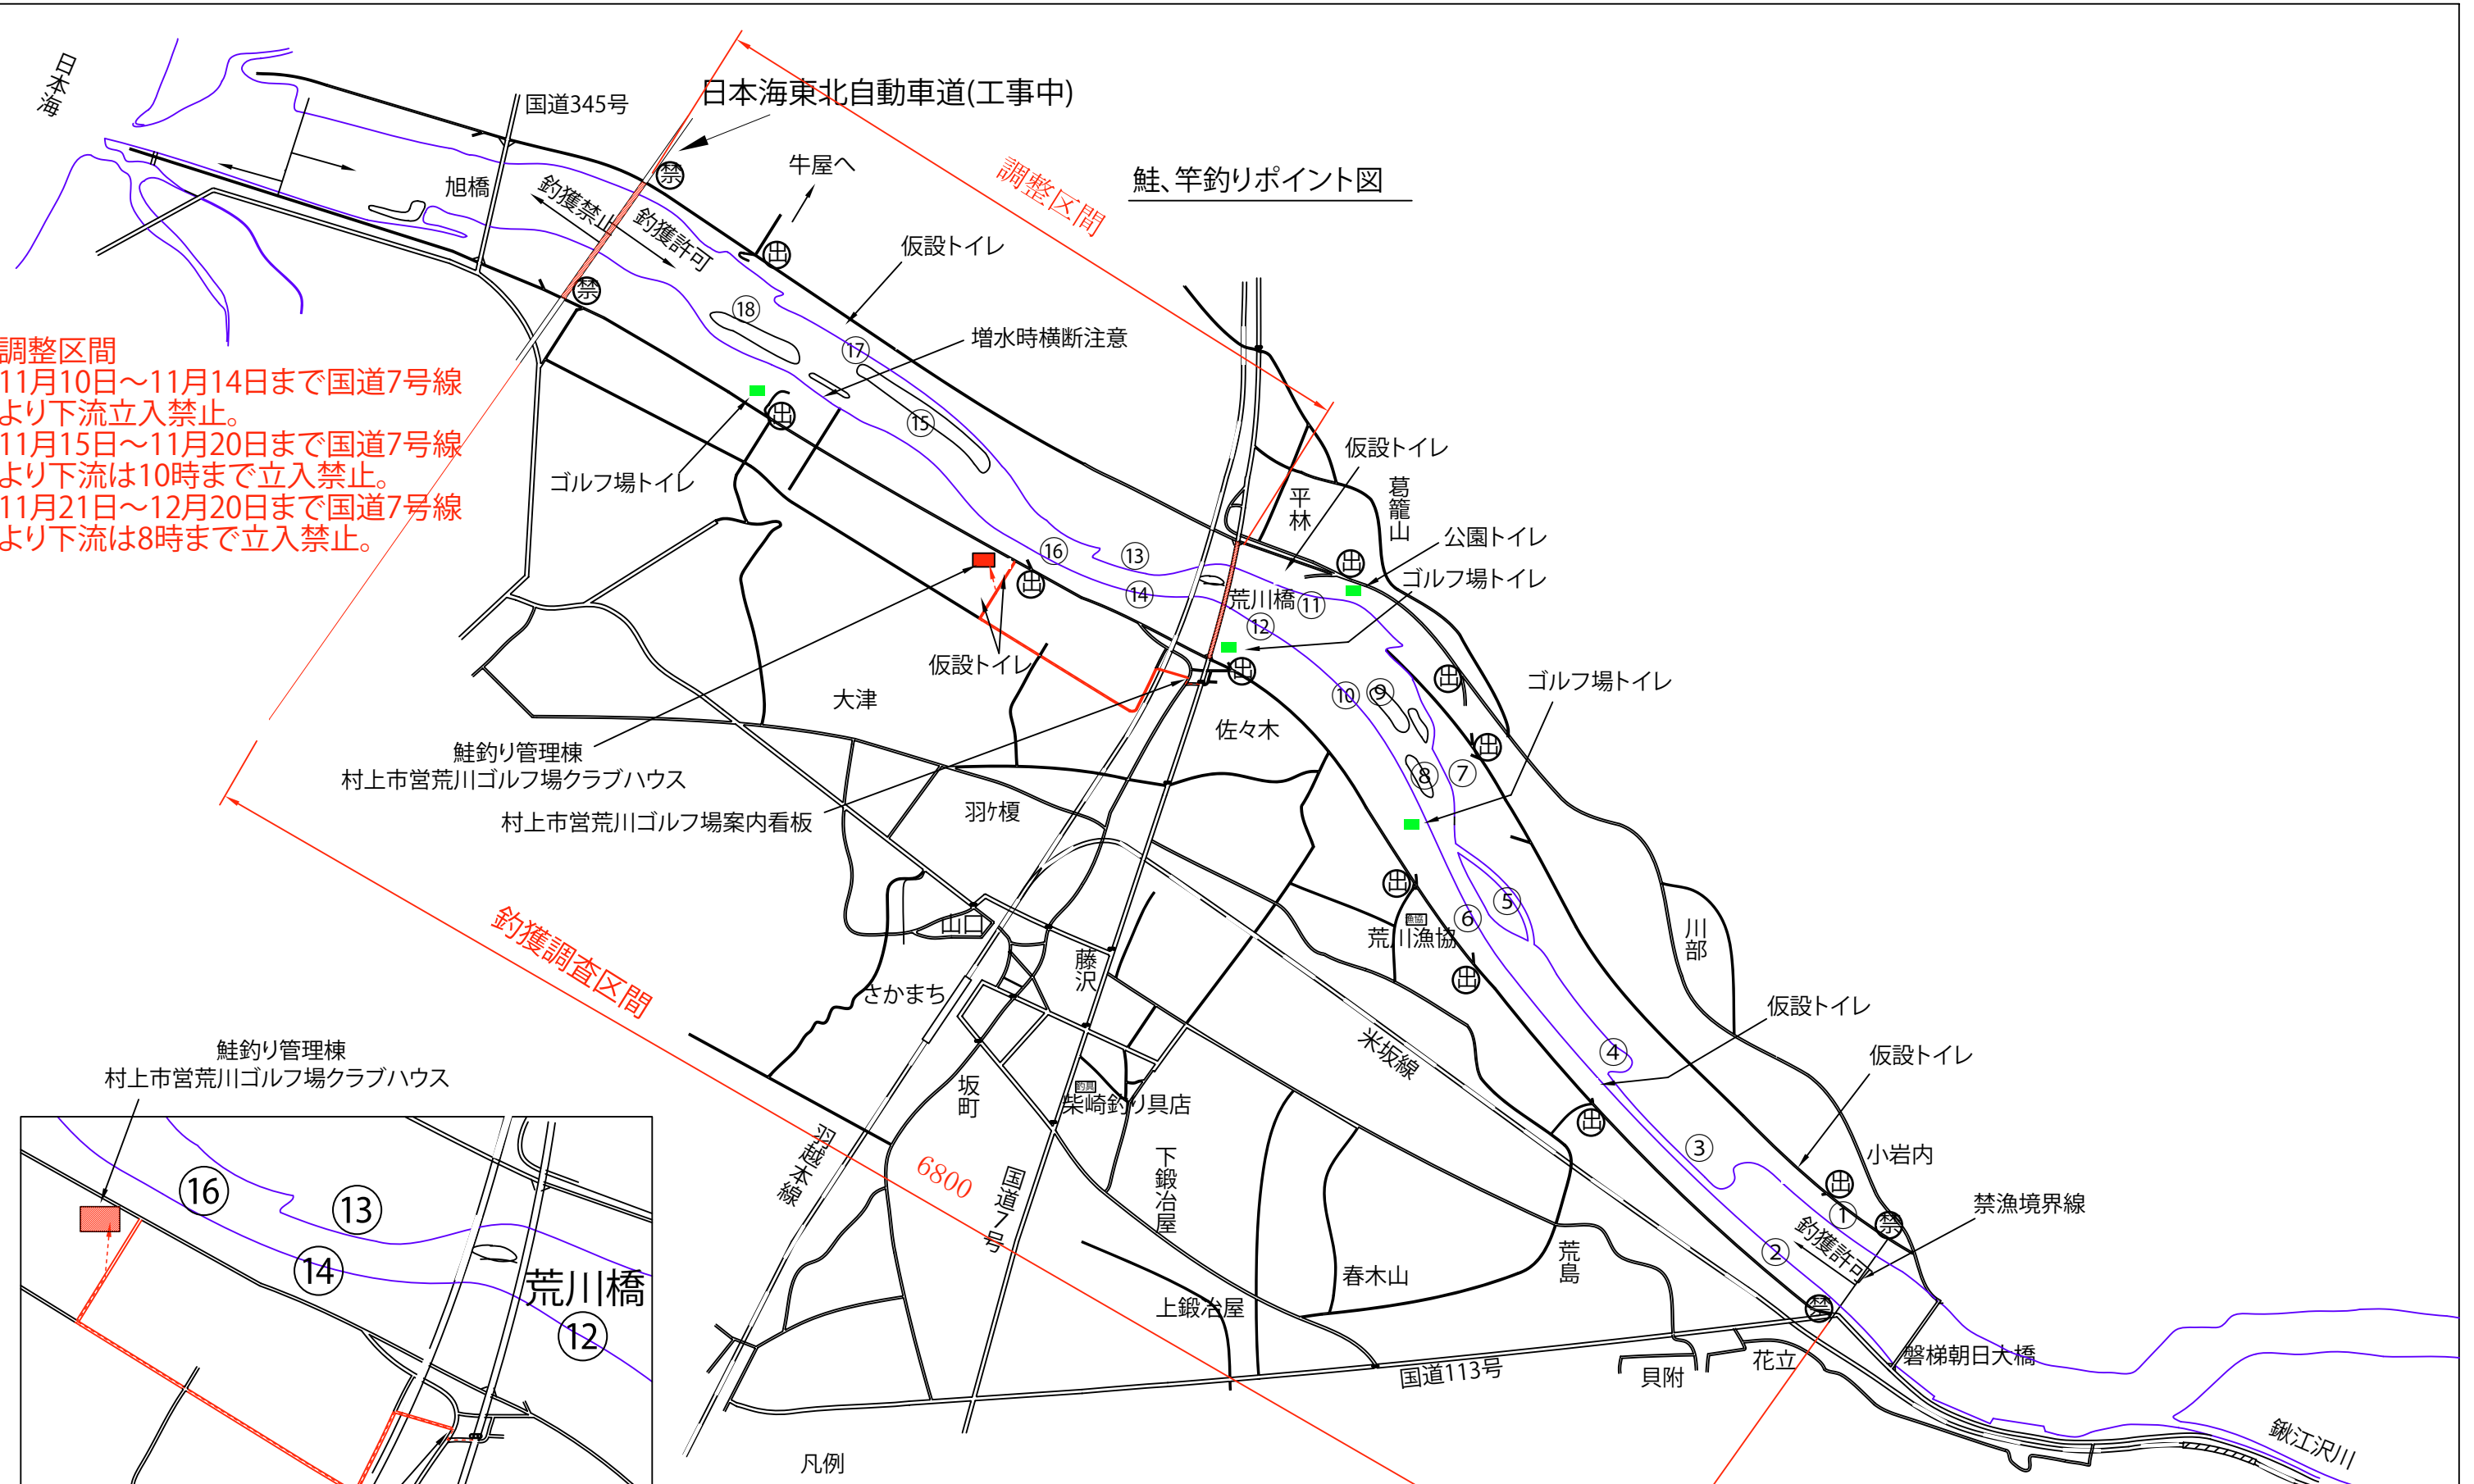

鮭、竿釣りポイント図

調整区間
 11月10日～11月14日まで国道7号線より下流立入禁止。
 11月15日～11月20日まで国道7号線より下流は10時まで立入禁止。
 11月21日～12月20日まで国道7号線より下流は8時まで立入禁止。

- 凡例
- 案内看板
 - 境界看板
 - 釣りポイントヶ所
 - 受付所
 - 既設トイレ
 - 仮設トイレ
- ⊕ 11枚
 - ⊙ 4枚
 - ② 2ヶ所
 - 1ヶ所
 - 4ヶ所
 - 6ヶ所

釣獲期間 11月10日～12月20日
 仮設置期間 11月7日～12月26日

※看板取付支持杭鉄筋等の打ち込み作業は埋設光ケーブルを破損させぬように注意して作業する事。

⊕ 川原への出入り口