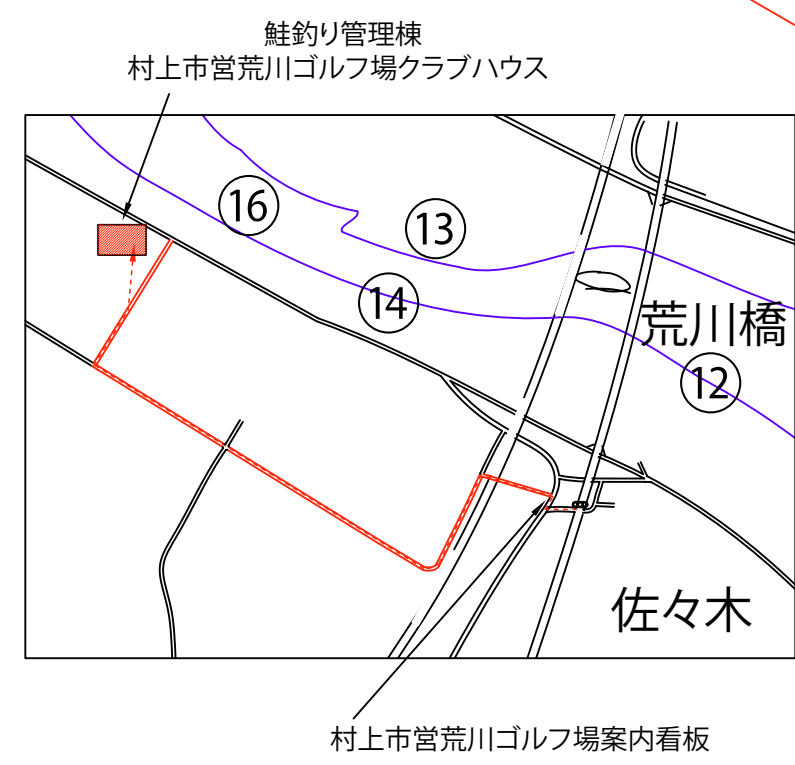

鮭、竿釣りポイント図

調整区間
 11月10日～11月14日まで国道7号線より下流立入禁止。
 11月15日～11月20日まで国道7号線より下流は10時まで立入禁止。
 11月21日～12月20日まで国道7号線より下流は8時まで立入禁止。

- 凡例
- 案内看板
 - 境界看板
 - 釣りポイントヶ所
 - 受付所
 - 既設トイレ
 - 仮設トイレ
- ⊕ 11枚
 - ⊙ 4枚
 - ② 2ヶ所
 - 1ヶ所
 - 4ヶ所
 - 6ヶ所

釣獲期間 11月10日～12月20日
 仮設置期間 11月7日～12月26日

※看板取付支持杭鉄筋等の打ち込み作業は埋設光ケーブルを破損させぬように注意して作業する事。

⊕ 川原への出入り口